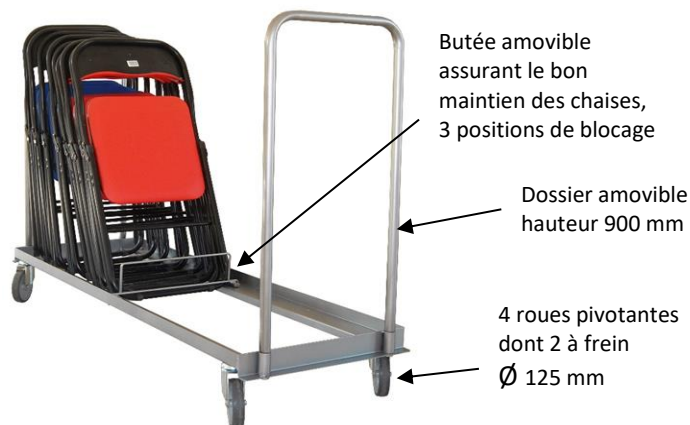

## CHARIOTS PORTE CHAISES

150 KG

Chariots destinés au stockage et au transport de chaises pliantes ou empilables.

- Stockage aisé, empilables à vide.
- Finition soignée : peinture époxy grise très résistante aux rayures.
- Chariots livrés PRÊTS A L'EMPLOI.

800 007 605 – Pour chaises empilables

800 007 610 – Pour chaises pliables ou empilables

Référence	CU kg	Surface de pose	Dimensions hors tout (LxPxH) mm	Ø roues mm	Bandage	Poids kg
800 007 605	150	2 x (60 x 585)	585 x 520 x 98	50	Nylon	3,5
800 007 610		2 x (78 x 1580)	1580 x 525 x 1060	125	Gris non tachant	29