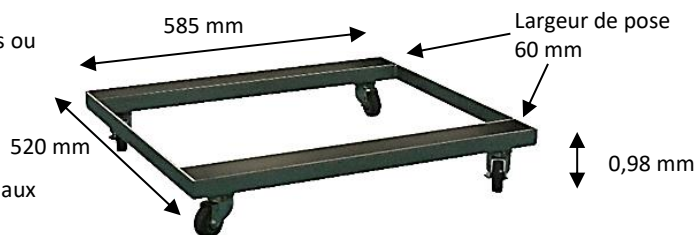

## CHARIOTS PORTE CHAISES

150 KG

Chariots destinés au stockage et au transport de chaises pliantes ou empilables.

- Stockage aisé, empilables à vide.
- Finition soignée : peinture époxy grise très résistante aux rayures.
- Chariots livrés PRÊTS A L'EMPLOI.

800 007 605 – Pour chaises empilables

800 007 610 – Pour chaises pliables ou empilables

Référence	CU kg	Surface de pose	Dimensions hors tout (LxPxH) mm	Ø roues mm	Bandage	Poids kg
800 007 605	150	2 x (60 x 585)	585 x 520 x 98	50	Nylon	3,5
800 007 610		2 x (78 x 1580)	1580 x 525 x 1060	125	Gris non tachant	29