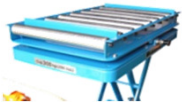

OPTIONS TABLES ÉLÉVATRICES

PLATEAUX À ROULEAUX

Plateau à rouleaux pour tables élévatrices 855004437, 855004438 et 855006656.

855006665

Plateaux à rouleaux pour tables élévatrices BISHAMON. Équipés de 2 butées d'arrêt (rabattables et amovibles), une de chaque côté du plateau.

855006666 Pour plateau 500 x 815 mm

855006667 Pour plateau 520 x 1010 mm

855006668 Pour plateau 450 x 700 mm