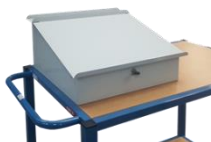

- Maniabilité optimisée grâce à ses 4 roulettes à œil pivotantes.

CONSTRUCTION :

- Châssis entièrement mécano soudé, résistant et durable.

PLATEAUX :

- Mélaminé bois épaisseur 16 mm.
- CU / plateau supérieur & intermédiaire 80 kg.

ZOOM PRODUIT

Double poignées HORIZONTALES : permet de positionner des charges débordantes du plateau et de saisir la servante dans les 2 sens, ce qui est appréciable dans les espaces restreints.

OPTIONS

802 000 001
Porte document
plastique autocollant

802 000 002
Panier à fil

802 009 529
Porte document et
bouteille

882 006 039
Pupitre à poser avec
écrivain verrouillable
440 x 520 mm.

802 000 012
Porte document A4
debout