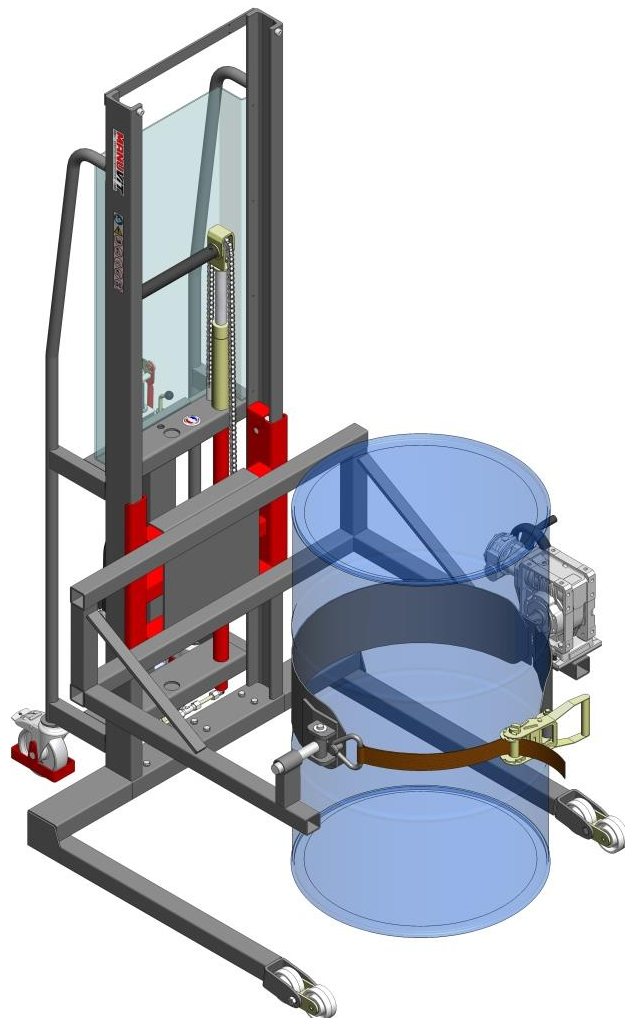

MATÉRIEL À FÛTS

300 KG

Retourneur de fûts métalliques manuel

Gerbeurs Levfix® 600 kg avec accessoire Rotofûts

- Levée manuelle : 2 vitesses de levée, vérin actionné par pédale au pied.
- Équipé de l'accessoire Rotofûts permettant de retourner des fûts de 60 à 220 L.
- Longérons encadrants permettant de venir encadrer une palette 1200 x 800 mm.
- Roues arrière équipées d'une protection anti-écrasement des pieds.
- Conforme à la directive machine 2006/42/CE et à la norme ISO 3691-5. Répond aux recommandations de la CRAM R-367.
- Composants disponibles sur stock. SAV et entretien dans notre usine de Normandie.

Attention : La capacité de levage dépend de la CU de l'appareil sur lequel l'accessoire est monté. Elle dépend également de la position du centre de gravité de la charge par rapport au mât du gerbeur sur lequel il est monté.

La CU est donnée pour une charge positionnée à 250mm du mât. Pour plus d'information, voir abaque de charge livré avec le matériel.

Une vidéo de démonstration est disponible

Référence	Compatibilité	CU	Vitesse de levée	Course de levée	Écartement intérieur longerons	Dimensions HT mm	Poids kg
845 008 018	Fût métalliques 220 L	300	20 mm/c 35 mm/c	1350	860	1003 x 1236 x 1930	166