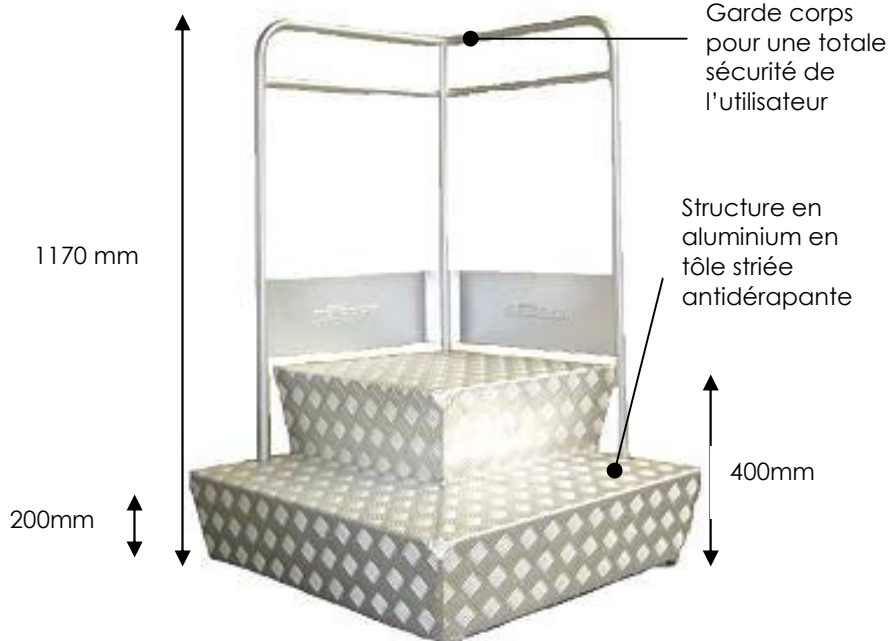

ERGONOMIE et SECURITE de l'opérateur !

Ce marchepied permet d'accéder à une hauteur de 1.80m en toute sécurité.

Idéal pour les activités liées au chargement et déchargement quotidien de caisses gerbées en hauteur, ou vidage de déchets dans des bennes.

Structure en aluminium, avec plate forme et marches en tôle striée antidérapantes.

Le garde corps assure par sa largeur d'appui une sécurité totale de l'utilisateur.

Déplacement sans efforts grâce à ses roues pivotantes nylon Ø 100 mm et stabilisation automatique sous le poids de l'utilisateur.

Caractéristiques techniques

CU : 220 kg

Dimension 1er niveau : 790 x 790 x 200 mm

Dimension 2eme niveau : 530 x 530 x 200 mm

Dimension garde corps : 550 x 550 x 770 mm

Hauteur totale : 1170 mm

Roues pivotantes nylon Ø 100 mm

47 kg

Angles « cassés »,
Non blessants

4 roues silencieuses
pivotantes de Ø 100 mm

Notre gamme d'escabeaux se compose 87 références