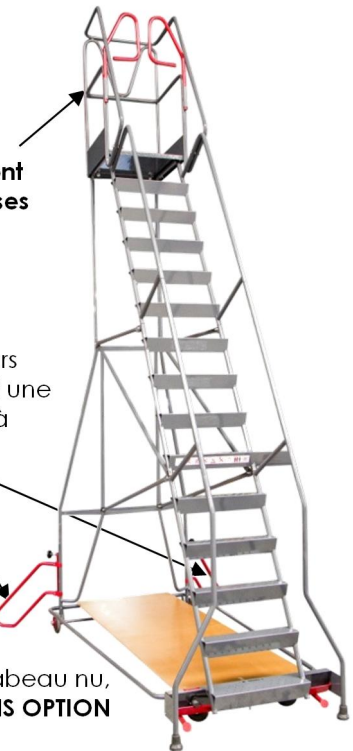

Ces escabeaux permettent l'accès aux rayonnages et offrent des garanties de sécurité et d'ergonomie optimisées.

Grande maniabilité grâce à son système de roues, facilitant un guidage précis de l'escabeau.

**POSITIONNEMENT DES STABILISATEURS LATÉRAUX**

Le long d'un mur ou d'un rayonnage

Dans un espace libre

Notre gamme d'escabeaux se compose 87 références

## Caractéristiques techniques

Plateforme rabattable pour livraison du produit presque entièrement monté

Tous nos escabeaux sont livrés avec des sous lisses

Paire de stabilisateurs orientables assurant une excellente stabilité à l'ensemble

Présentation escabeau nu, livré SANS OPTION

Références	Nbre marches acier	Hauteur plateforme	Hauteur de travail	Hauteur HT	Encombrement au sol sans les stabilisateurs déployés	Dimensions plateforme supérieure	hauteur garde corps	Option monte charge	Option porte de sécurité	Poids
830008810	5	1160	3160	2230	1330 x 600	570 x 550	1070	832008821	832008832	77
830008811	6	1390	3390	2460	1447 x 900			832008822		82
830008812	7	1620	3620	2690	1564 x 900			832008823		88
830008813	8	1850	3850	2920	1681 x 900			832008824		130
830008814	9	2080	4080	3150	1798 x 900			832008825		107
830008815	10	2310	4310	3380	1915 x 900			832008826		114
830008816	11	2540	4540	3610	2032 x 1200			832008827		125
830008817	12	2770	4770	3840	2149 x 1200			832008828		133
830008818	13	3000	5000	4070	2266 x 1200			832008829		137
830008819	14	3230	5230	4300	2383 x 1200			832008830		142
830008820	15	3460	5460	4530	2500 x 1200			832008831		145