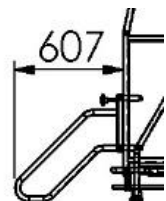

830008812  
7 marches

Stabilisateurs latéraux offrant une sécurité et un confort important à l'utilisateur.

Portillon de sécurité  
Plinthe hauteur : 150 mm

Hauteur du garde corps : 107

830008820  
15 marches

**Marches antidérapantes en acier**  
épaisseur 15/10°

**Système d'immobilisation automatique :**  
L'escabeau se pose au sol dès que l'opérateur monte sur la première marche. Un levier à actionner avec le pied permet de libérer l'escabeau pour le faire rouler.

**POSITIONNEMENT DES STABILISATEURS LATÉRAUX**

Le long d'un mur ou d'un rayonnage

Dans un espace libre

Notre gamme d'escabeaux se compose 87 références