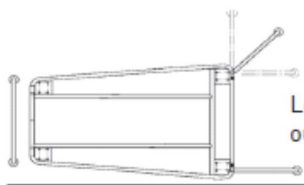

POSITIONNEMENT DES STABILISATEURS LATÉRAUX

Le long d'un mur ou d'un rayonnage