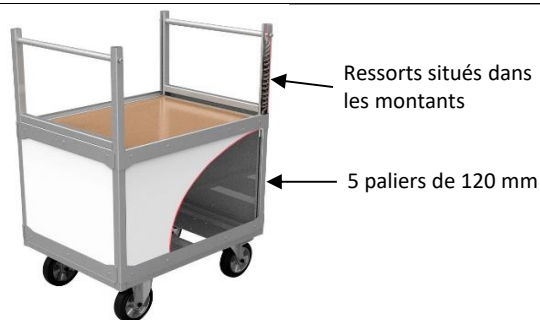

ZOOM PRODUIT

Référence	CU kg	Course du plateau mm	Dim. hors tout (LxPxH) mm	Hauteur plan de travail mm	Hauteur poignée mm	$\varnothing$ roues mm	Poids kg
800 009 372	20 - 100	600	900 x 680 x 1310	900	1250	200	52
800 009 373	40 - 200